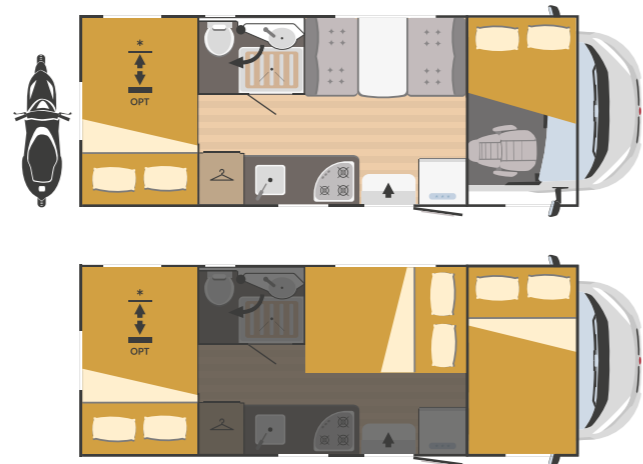

Dynamic 35

6991x2340 mm

6 6