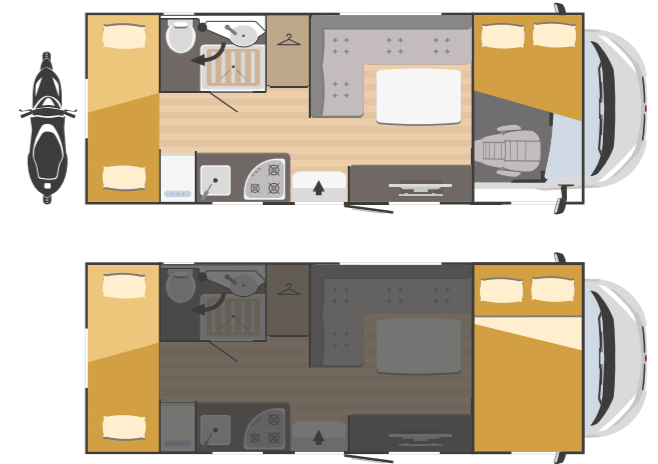

Dynamic 39 Lounge

6964x2340 mm

4 4