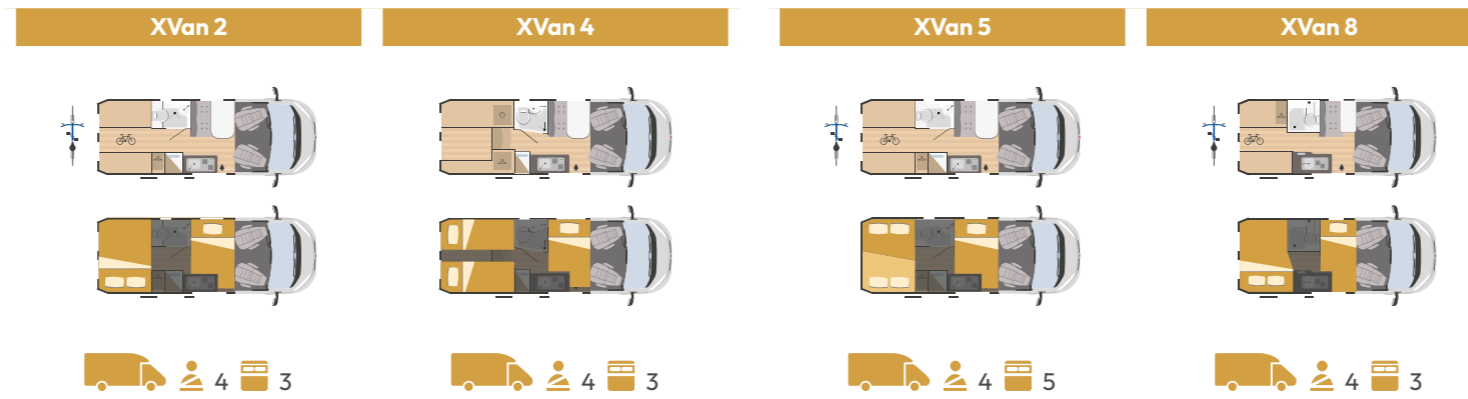

XVan

Technische Daten

Fiat Ducato Motorisierung
Hubraum 2,2 L

	XVan 2	XVan 4	XVan 5	XVan 8
BASIS-FAHRZEUG				
Motorisierung	Fiat Ducato	Fiat Ducato	Fiat Ducato	Fiat Ducato
Radstand (mm)	4035	4035XL	4035	3450
Hubraum (L)	2,2	2,2	2,2	2,2
kW - Ps	103-140*	103-140	103-140*	103-140
Radio	Auf Anfrage	Auf Anfrage	Auf Anfrage	Auf Anfrage
MASSE UND GEWICHTE				
Gesamtlänge (mm)	5998	6363	5998	5413
Gesamtbreite - Innenbreite (mm)	2050 - 1850	2050 - 1850	2050 - 1850	2050 - 1850
Gesamthöhe - Innenhöhe (mm)	2659 - 1875	2659 - 1875	2659 - 1875	2659 - 1875
Zugelassene Sitzplätze	4	4	4	4
Zulässiges Gesamtgewicht (kg)**	3500	3500	3500	3500
BETTEN				
Schlafplätze	2	2	4	2
Zusammensetzbare Schlafplätze	1	1	1	1
Zusammensetzbares Einzelbett grosse Dinette	1150x1820 (1400)	1100x1820 (1400)	1150x1820 (1400)	900x1820
Zusammensetzbares Doppelbett grosse Dinette	-	-	-	-
Zusammensetzbares Doppelbett hintere Dinette	-	-	-	-
Einzelbett - hinten	-	800x1900 - 800x1900	-	-
Doppelbett - hinten	1350x1920	mit Verlängerung: 1300x1920	n. 2 1350x1850	1320x1920
WASSERTANKS				
Frischwasser (innen)**	20+65 l.	20+65 l.	20+65 l.	20+59 l.
Abwasser	90 l.	90 l.	90 l.	90 l.
Frostschutztank	Auf Anfrage	Auf Anfrage	Auf Anfrage	Auf Anfrage
Gasflaschenstauraum	(1+1) x 11:13 kg	(1+1) x 11:13 kg	(1+1) x 11:13 kg	(1+1) x 11:13 kg
AUSSTATTUNG				
Gasheizung	Combi C4	Combi C4	Combi C4	Combi C4
Wasserheizer	Combi C4	Combi C4	Combi C4	Combi C4
Drehbare Sitze Fahrerhaus	✓	✓	✓	✓
Panoramadachhaube	opt.	opt.	opt.	opt.
Fahrerhausverdunkelung	opt.	opt.	opt.	opt.
Kühlschrank	90 l. (141 l. Auf Anfrage)	90 l. (141 l. Auf Anfrage)	90 l. (141 l. Auf Anfrage)	70 l.
Nr. Kochstellen	2	2	2	2
Dunstabzugshaube	-	-	-	-
Backofen	Auf Anfrage (NO Kühlschrank 141 l.)	Auf Anfrage (NO Kühlschrank 141 l.)	Auf Anfrage (NO Kühlschrank 141 l.)	-
Eingangstür mit Fliegengitter	opt.	opt.	opt.	opt.
Elektrische Trittstufe	opt.	opt.	opt.	opt.
Dachgepäckträger mit Leiter	Auf Anfrage	Auf Anfrage	Auf Anfrage	Auf Anfrage
Batterie für Wohnbereich	Auf Anfrage	Auf Anfrage	Auf Anfrage	Auf Anfrage
Sitzbezüge Fahrerhaus	Auf Anfrage	Auf Anfrage	Auf Anfrage	Auf Anfrage
Fahrradträger	Auf Anfrage	Auf Anfrage	Auf Anfrage	Auf Anfrage
Alarmanlage	Auf Anfrage	Auf Anfrage	Auf Anfrage	Auf Anfrage
Leuchte über Eingangstür	Auf Anfrage	Auf Anfrage	Auf Anfrage	Auf Anfrage
Elektrische Vorbereitung Anhängerkupplung	Auf Anfrage	Auf Anfrage	Auf Anfrage	Auf Anfrage

*auf Anfrage ist der Fiat Ducato 88 kW - 120 PS verfügbar
**Rechtliche Informationen zu Gewichten siehe Seite 27