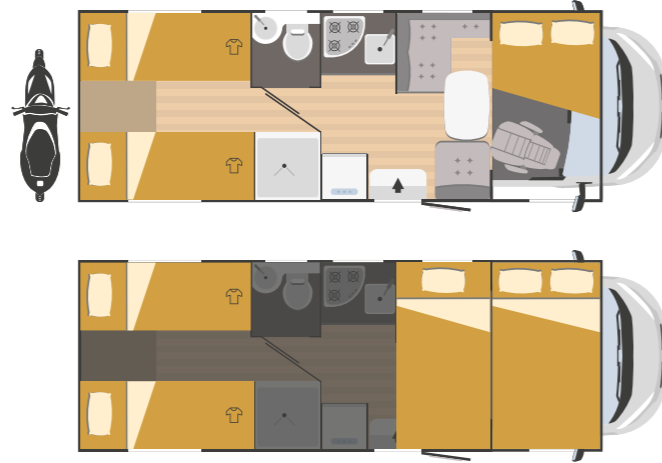

Zugelassene Sitzplätze Schlafplätze

Dynamic 95

7293x2340 mm

4 5
(+1 opt)