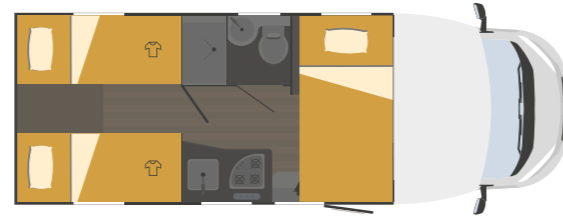

Zugelassene Sitzplätze Schlafplätze

Dynamic 98 P ^{**}

6878x2340 mm

5 3 (+2 opt)**