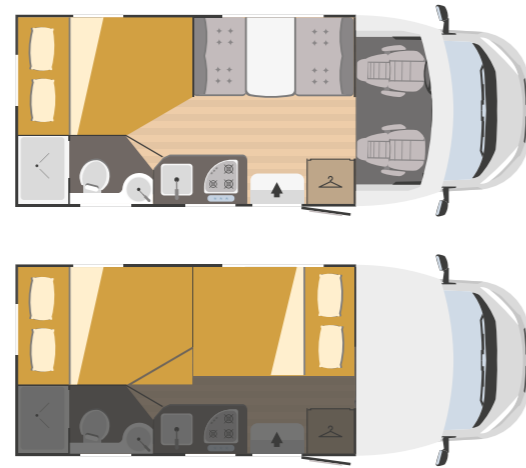

Dynamic^{**} 22 P

6423x2340 mm

6 4 (+2 opt)**