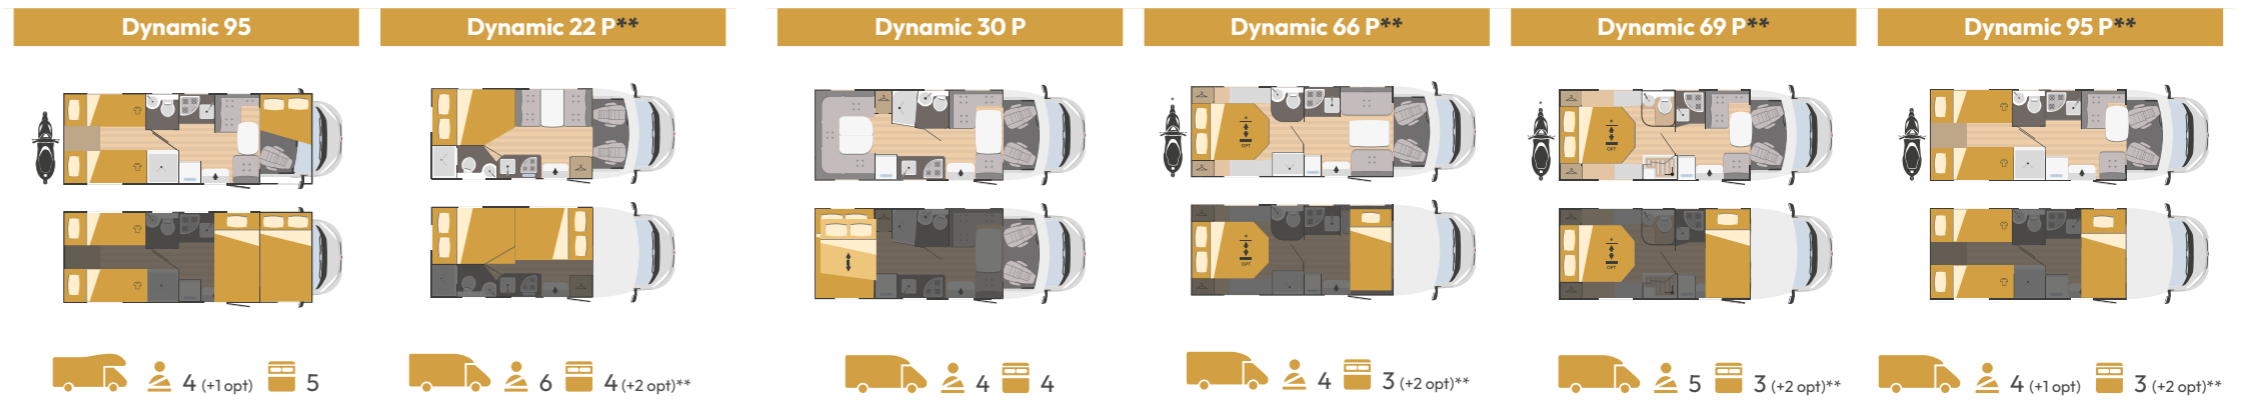

Dynamic

Technische Daten

Fiat Ducato Motorisierung
Hubraum 2,2 L

	Dynamic 95	Dynamic 22 P**	Dynamic 30 P	Dynamic 66 P**	Dynamic 69 P**	Dynamic 95 P**
BASIS-FAHRZEUG						
Motorisierung	Fiat Ducato	Fiat Ducato	Fiat Ducato	Fiat Ducato	Fiat Ducato	Fiat Ducato
Radstand (mm)	4035	3800	3800	4035	4035	4035
Hubraum (L)	2,2	2,2	2,2	2,2	2,2	2,2
kW - Ps	88-120*	88-120*	88-120*	88-120*	88-120*	88-120*
Radio	Auf Anfrage	Auf Anfrage	Auf Anfrage	Auf Anfrage	Auf Anfrage	Auf Anfrage
MASSE UND GEWICHTE						
Gesamtlänge (mm)	7293	6423	7093	7443	7158	7293
Gesamtbreite - Innenbreite (mm)	2340 - 2200	2340 - 2200	2340 - 2200	2340 - 2200	2340 - 2200	2340 - 2200
Gesamthöhe - Innenhöhe (mm)	3050 - 2075	2940 - 2075	2940 - 2075	2940 - 2075	2940 - 2075	2940 - 2075
Stärke von Boden - Seitenwänden - Dach (mm)	56 - 30 - 30	56 - 30 - 30	56 - 30 - 30	56 - 30 - 30	56 - 30 - 30	56 - 30 - 30
Zugelassene Sitzplätze	4 (+1 opt)	6	4	4	5	4 (+1 opt)
Zulässiges Gesamtgewicht (kg)**	3500	3500	3500	3500	3500	3500
BETTEN						
Schlafplätze	4	2	2	2	2	2
Zusammensetzbare Schlafplätze	1	2	2	1	1	1
Doppelbett - Alkoven	1400x2200	-	-	-	-	-
Zusammensetzbare Einzelbett grosse Dinette	1100x2200	-	-	1050x2200	1100x2000	1100x2200
Zusammensetzbare Doppelbett grosse Dinette	-	1290x1890	-	-	-	-
Zusammensetzbare Doppelbett hintere Dinette	-	-	1450x2200	-	-	-
Vorderes Hubbett	-	1380x2000 (**OPT)	-	1220x2000 (**OPT)	1220x2000 (**OPT)	1220x2000 (**OPT)
Heck Hubbett	-	-	1300x2000	-	-	-
Tragfähigkeit Hubbett (kg)	-	250	250	250	250	250
Einzelbett - hinten	n. 1 800x1975 - n. 1 750x2040	-	-	-	-	n. 1 800x1975 - n. 1 750x2040
Doppelbett - hinten	mit Verlängerung: 1900x2200	1385x2056	-	1400x1900	1400x1900	mit Verlängerung: 1900x2200
Stockbett	810x2200	-	-	-	-	-
Heck-Doppelhubbett	-	-	-	Auf Anfrage	Auf Anfrage	-
WASSERTANKS						
Frischwasser (innen)**	20+65 l.	20+65 l.	20+65 l.	20+60 l.	20+65 l.	20+65 l.
Abwasser	100 l.	100 l.	100 l.	100 l.	100 l.	100 l.
Frostschutztank	Auf Anfrage	Auf Anfrage	Auf Anfrage	Auf Anfrage	Auf Anfrage	Auf Anfrage
Gasflaschenstauraum	(1+1) x 1l:13 kg	(1+1) x 1l:13 kg	(1+1) x 1l:13 kg	(1+1) x 1l:13 kg	(1+1) x 1l:13 kg	(1+1) x 1l:13 kg
AUSSTATTUNG						
Gasheizung	Combi C4	Combi C4	Combi C4	Combi C4	Combi C4	Combi C4
Wasserheizer	Combi C4	Combi C4	Combi C4	Combi C4	Combi C4	Combi C4
Drehbare Sitze Fahrerhaus	✓	✓	✓	✓	✓	✓
Panoramische Dachluke	Auf Anfrage	Auf Anfrage	✓	Auf Anfrage	Auf Anfrage	Auf Anfrage
SkyView	-	Auf Anfrage	Auf Anfrage	Auf Anfrage	Auf Anfrage	Auf Anfrage
Kühlschrank	89 l. (141 l. Auf Anfrage)	89 l. (141 l. Auf Anfrage)	89 l. (141 l. Auf Anfrage)	141 l.	141 l.	89 l. (141 l. Auf Anfrage)
Nr. Kochstellen	3	3	3	3	3	3
Dunstabzugshaube	Auf Anfrage	Auf Anfrage	Auf Anfrage	Auf Anfrage	Auf Anfrage	Auf Anfrage
Backofen	Auf Anfrage	Auf Anfrage	-	Auf Anfrage	Auf Anfrage	Auf Anfrage
Garagentür Masse H (mm) x B (mm)	1050x750	450x1000	470x700	750x770 (1200x770 Auf Anfrage)	750x750 (1200x750 Auf Anfrage)	1050x750
Fahrerhausverdunkelung	Auf Anfrage	Auf Anfrage	Auf Anfrage	Auf Anfrage	Auf Anfrage	Auf Anfrage
Eingangstür mit Fliegengitter	opt.	opt.	opt.	opt.	opt.	opt.
Fernsehalter	Auf Anfrage	Auf Anfrage	Auf Anfrage	Auf Anfrage	Auf Anfrage	Auf Anfrage
Dachgepäckträger mit Leiter	Auf Anfrage	Auf Anfrage	Auf Anfrage	Auf Anfrage	Auf Anfrage	Auf Anfrage
Batterie für Wohnbereich	Auf Anfrage	Auf Anfrage	Auf Anfrage	Auf Anfrage	Auf Anfrage	Auf Anfrage
Sitzbezüge Fahrerhaus	Auf Anfrage	Auf Anfrage	Auf Anfrage	Auf Anfrage	Auf Anfrage	Auf Anfrage
Feststellstützen	Auf Anfrage	Auf Anfrage	Auf Anfrage	Auf Anfrage	Auf Anfrage	Auf Anfrage
Fahrradträger	Auf Anfrage	Auf Anfrage	Auf Anfrage	Auf Anfrage	Auf Anfrage	Auf Anfrage
Alarmanlage	Auf Anfrage	Auf Anfrage	Auf Anfrage	Auf Anfrage	Auf Anfrage	Auf Anfrage
Leuchte über Eingangstür	✓	✓	✓	✓	✓	✓