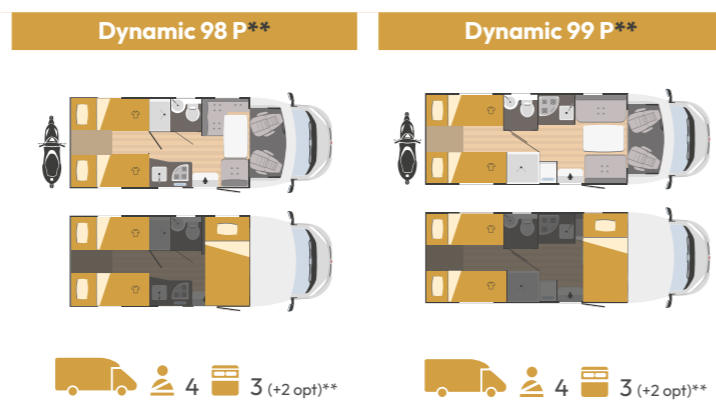

Dynamic

Technische Daten

Fiat Ducato Motorisierung
Hubraum 2,2 L

	Dynamic 98 P**	Dynamic 99 P**
BASIS-FAHRZEUG		
Motorisierung	Fiat Ducato	Fiat Ducato
Radstand (mm)	3800	4035
Hubraum (L)	2,2	2,2
kW - Ps	88-120*	88-120*
Radio	Auf Anfrage	Auf Anfrage
MASSE UND GEWICHTE		
Gesamtlänge (mm)	6878	7443
Gesamtbreite - Innenbreite (mm)	2340 - 2200	2340 - 2200
Gesamthöhe - Innenhöhe (mm)	2940 - 2075	2940 - 2075
Stärke von Boden - Seitenwänden - Dach (mm)	56 - 30 - 30	56 - 30 - 30
Zugelassene Sitzplätze	5	4
Zulässiges Gesamtgewicht (kg)**	3500	3500
BETTEN		
Schlafplätze	2	2
Zusammensetzbare Schlafplätze	1	1
Doppelbett - Alkoven	-	-
Zusammensetzbare Einzelbett grosse Dinette	1170x2200	1050x2200
Zusammensetzbare Doppelbett grosse Dinette	-	-
Zusammensetzbare Doppelbett hintere Dinette	-	-
Vorderes Hubbett	1300x2000 (**OPT)	1220x2000 (**OPT)
Heck Hubbett	-	-
Tragfähigkeit Hubbett (kg)	250	250
Einzelbett - hinten	n. 2: 750x1930	n. 1 800x1940 - n. 1 800x1995
Doppelbett - hinten	mit Verlängerung: 1500x2200	mit Verlängerung: 1900x2200
Stockbett	-	-
Heck-Doppelhubbett	-	-
WASSERTANKS		
Frischwasser (innen)**	20+80 l.	20+60 l.
Abwasser	100 l.	100 l.
Frostschutztank	Auf Anfrage	Auf Anfrage
Gasflaschenstauraum	(1+1) x 11:13 kg	(1+1) x 11:13 kg
AUSSTATTUNG		
Gasheizung	Combi C4	Combi C4
Wasserheizer	Combi C4	Combi C4
Drehbare Sitze Fahrerhaus	✓	✓
Panoramische Dachluke	-	Auf Anfrage
SkyView	Auf Anfrage	Auf Anfrage
Kühlschrank	89 l.	141 l.
Nr. Kochstellen	3	3
Dunstabzugshaube	Auf Anfrage	Auf Anfrage
Backofen	-	Auf Anfrage
Garagentür Masse H (mm) x B (mm)	1050x850	1050x750
Fahrerhausverdunkelung	Auf Anfrage	Auf Anfrage
Eingangstür mit Fliegengitter	opt.	opt.
Fernsehalter	Auf Anfrage	Auf Anfrage
Dachgepäckträger mit Leiter	Auf Anfrage	Auf Anfrage
Batterie für Wohnbereich	Auf Anfrage	Auf Anfrage
Sitzbezüge Fahrerhaus	Auf Anfrage	Auf Anfrage
Feststellstützen	Auf Anfrage	Auf Anfrage
Fahrradträger	Auf Anfrage	Auf Anfrage
Alarmanlage	Auf Anfrage	Auf Anfrage
Leuchte über Eingangstür	✓	✓

*auf Anfrage ist der Fiat Ducato 132 kW - 180 PS verfügbar
**Auch mit Hubbett erhältlich (OPT)
***Rechtliche Informationen zu Gewichten siehe Seite 27