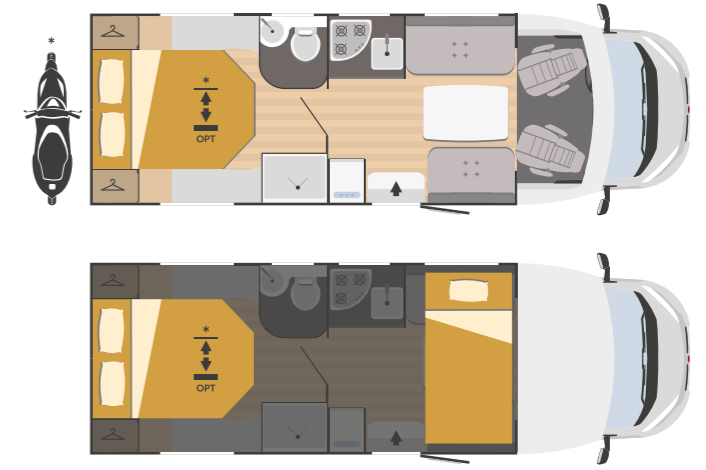

Dynamic^{**} 66 P

7443x2340 mm

4 3 (+2 opt)**