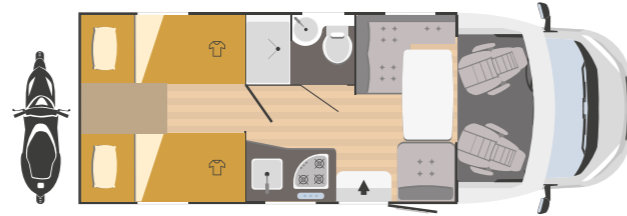

Zugelassene Sitzplätze Schlafplätze

Dynamic 98 P ^{**}

6878x2340 mm

5 3 (+2 opt)**