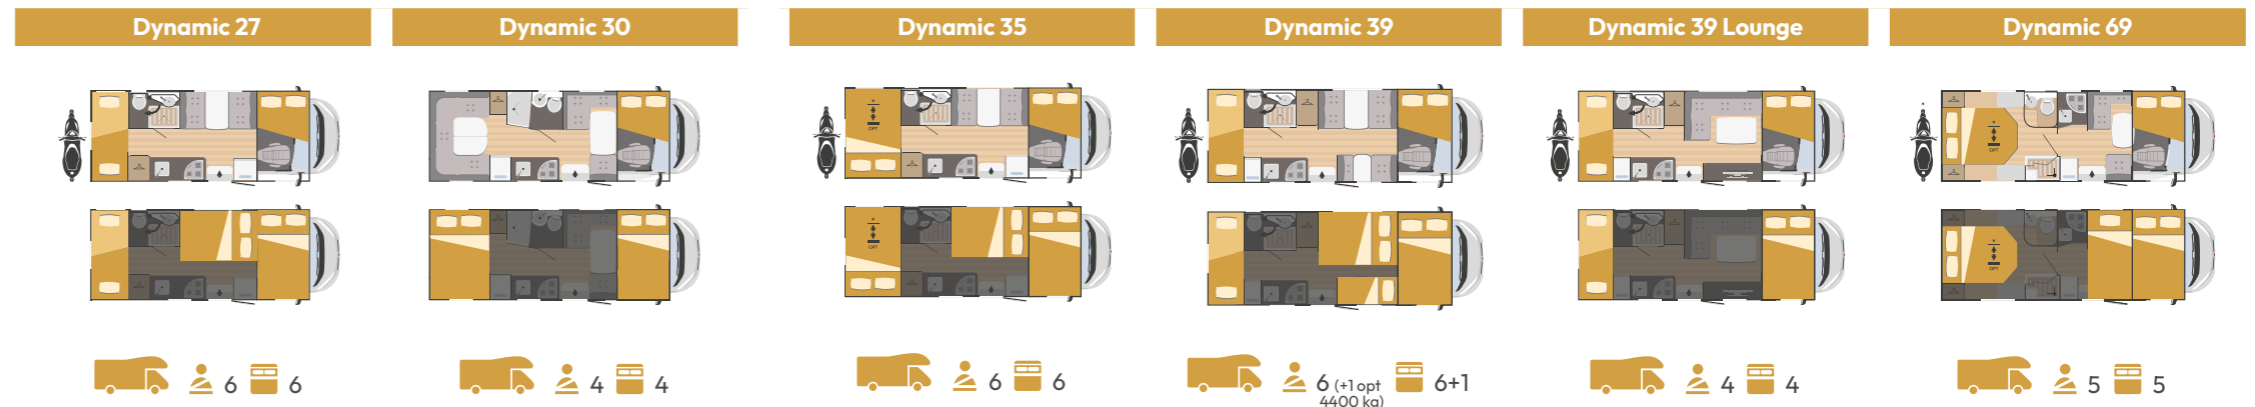

Dynamic

Technische Daten

Fiat Ducato Motorisierung
Hubraum 2,2 L

	Dynamic 27	Dynamic 30	Dynamic 35	Dynamic 39	Dynamic 39 Lounge	Dynamic 69
BASIS-FAHRZEUG						
Motorisierung	Fiat Ducato	Fiat Ducato	Fiat Ducato	Fiat Ducato	Fiat Ducato	Fiat Ducato
Radstand (mm)	3800	3800	3800	4035	4035	4035
Hubraum (L)	2,2	2,2	2,2	2,2	2,2	2,2
kW - Ps	88-120*	88-120*	88-120*	88-120*	88-120*	88-120*
Radio	Auf Anfrage	Auf Anfrage	Auf Anfrage	Auf Anfrage	Auf Anfrage	Auf Anfrage
MASSE UND GEWICHTE						
Gesamtlänge (mm)	6531	7093	6991	6964	6964	7158
Gesamtbreite - Innenbreite (mm)	2340 - 2200	2340 - 2200	2340 - 2200	2340 - 2200	2340 - 2200	2340 - 2200
Gesamthöhe - Innenhöhe (mm)	3050 - 2075	3050 - 2075	3050 - 2075	3050 - 2075	3050 - 2075	3050 - 2075
Stärke von Boden - Seitenwänden - Dach (mm)	56 - 30 - 30	56 - 30 - 30	56 - 30 - 30	56 - 30 - 30	56 - 30 - 30	56 - 30 - 30
Zugelassene Sitzplätze	6	4	6	6 (+1 opt 4400 kg)	4	5
Zulässiges Gesamtgewicht (kg)**	3500	3500	3500	3500	3500	3500
BETTEN						
Schlafplätze	4	2	4	4	4	4
Zusammensetzbare Schlafplätze	2	2	2	2+1	-	1
Doppelbett - Alkoven	1400x2200	1400x2200	1400x2200	1400x2200	1400x2200	1400x2200
Zusammensetzbare Einzelbett grosse Dinette	-	-	-	680x1430	-	1100x2200
Zusammensetzbare Doppelbett grosse Dinette	1290x1890	-	1290x1890	1290x1890	-	-
Zusammensetzbare Doppelbett hintere Dinette	-	1450x2200	-	-	-	-
Vorderes Hubbett	-	-	-	-	-	-
Heck Hubbett	-	-	1300x2000	-	-	-
Tragfähigkeit Hubbett (kg)	-	-	-	-	-	-
Einzelbett - hinten	-	-	-	-	-	-
Doppelbett - hinten	-	-	1360x2200	-	-	1400x1900
Stockbett	800x2200	-	-	810x2200	810x2200	-
Heck-Doppelhubbett	-	-	Auf Anfrage	-	-	Auf Anfrage
WASSERTANKS						
Frischwasser (innen)**	20+65 l.	20+65 l.	20+65 l.	20+65 l.	20+65 l.	20+65 l.
Abwasser	100 l.	100 l.	100 l.	100 l.	100 l.	100 l.
Frostschutztank	Auf Anfrage	Auf Anfrage	Auf Anfrage	Auf Anfrage	Auf Anfrage	Auf Anfrage
Gasflaschenstauraum	(1+1) x 11:13 kg	(1+1) x 11:13 kg	(1+1) x 11:13 kg	(1+1) x 11:13 kg	(1+1) x 11:13 kg	(1+1) x 11:13 kg
AUSSTATTUNG						
Gasheizung	Combi C4	Combi C4	Combi C4	Combi C4	Combi C4	Combi C4
Wasserheizer	Combi C4	Combi C4	Combi C4	Combi C4	Combi C4	Combi C4
Drehbare Sitze Fahrerhaus	✓	✓	✓	✓	✓	✓
Panoramadachhaube	opt.	opt.	opt.	opt.	opt.	opt.
SkyView	-	-	-	-	-	-
Kühlschrank	89 l. (141 l. Auf Anfrage)	89 l. (141 l. Auf Anfrage)	89 l. (141 l. Auf Anfrage)	141 l.	141 l.	141 l.
Nr. Kochstellen	3	3	3	3	3	3
Dunstabzugshaube	Auf Anfrage	Auf Anfrage	Auf Anfrage	Auf Anfrage	Auf Anfrage	Auf Anfrage
Backofen	Auf Anfrage	-	Auf Anfrage	Auf Anfrage	Auf Anfrage	Auf Anfrage
Garagentür Masse H (mm) x B (mm)	1280x700	470x700	1280x850 (1080x850 Auf Anfrage)	1150x650	1150x650	750x750 (1200x750 Auf Anfrage)
Fahrerhausverdunkelung	opt.	opt.	opt.	opt.	opt.	opt.
Eingangstür mit Fliegengitter	opt.	opt.	opt.	opt.	opt.	opt.
Elektrische Trittstufe	opt.	opt.	opt.	opt.	opt.	opt.
Dachgepäckträger mit Leiter	Auf Anfrage	Auf Anfrage	Auf Anfrage	Auf Anfrage	Auf Anfrage	Auf Anfrage
Batterie für Wohnbereich	Auf Anfrage	Auf Anfrage	Auf Anfrage	Auf Anfrage	Auf Anfrage	Auf Anfrage
Sitzbezüge Fahrerhaus	Auf Anfrage	Auf Anfrage	Auf Anfrage	Auf Anfrage	Auf Anfrage	Auf Anfrage
Feststellstützen	Auf Anfrage	Auf Anfrage	Auf Anfrage	Auf Anfrage	Auf Anfrage	Auf Anfrage
Fahrradträger	Auf Anfrage	Auf Anfrage	Auf Anfrage	Auf Anfrage	Auf Anfrage	Auf Anfrage
Alarmanlage	Auf Anfrage	Auf Anfrage	Auf Anfrage	Auf Anfrage	Auf Anfrage	Auf Anfrage
Leuchte über Eingangstür	✓	✓	✓	✓	✓	✓