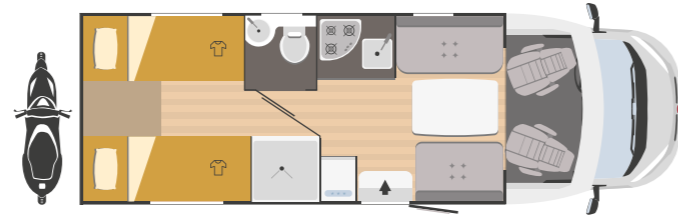

Dynamic 99 P ^{**}

7443x2340 mm

4 3 (+2 opt)**

** Auch mit Hubbett erhältlich (OPT)