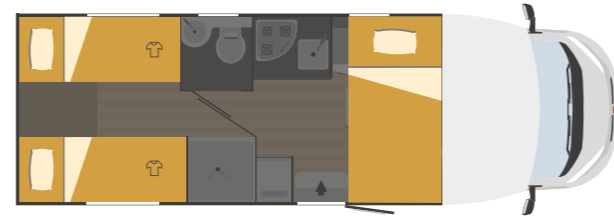

Dynamic 99 P ^{**}

7443x2340 mm

4 3 (+2 opt)**

** Auch mit Hubbett erhältlich (OPT)