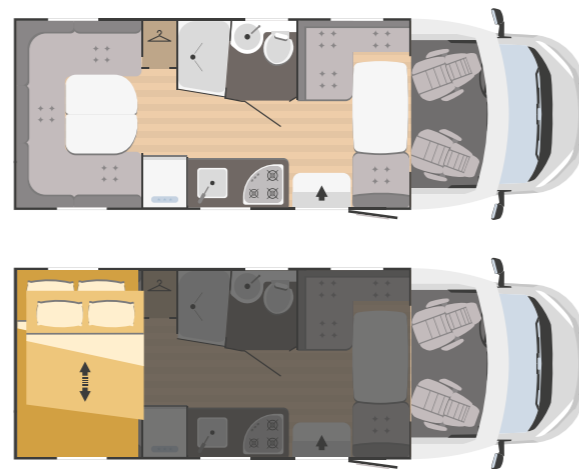

Dynamic 30 P

7093x2340 mm

4 4

**Auch mit Hubbett erhältlich (OPT)

Zugelassene Sitzplätze Schlafplätze