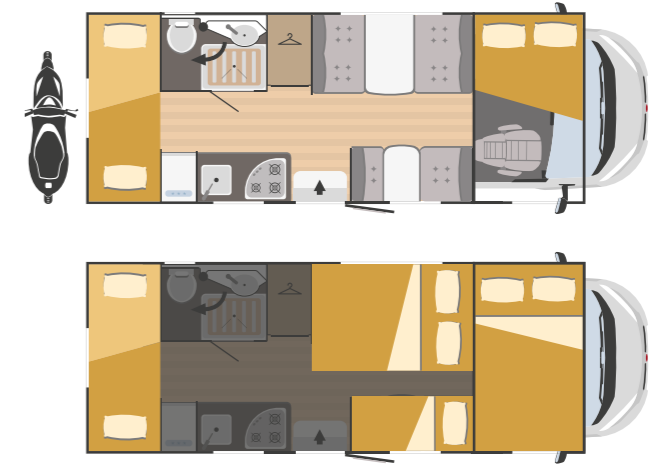

Dynamic 39

6964x2340 mm

6 6+1
(+1 opt
4400 kg)